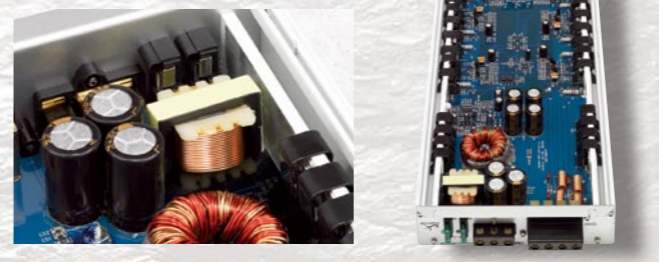

Konstrukcja obwodów zapewnia dźwięk najwyższej jakości

Rozbudowana zwrotnica

Częstotliwości przejścia (przełączanie pomiędzy filtrem dolnoprzepustowym a górno-...)

APX Seria

Wzmacniacze klasy AB