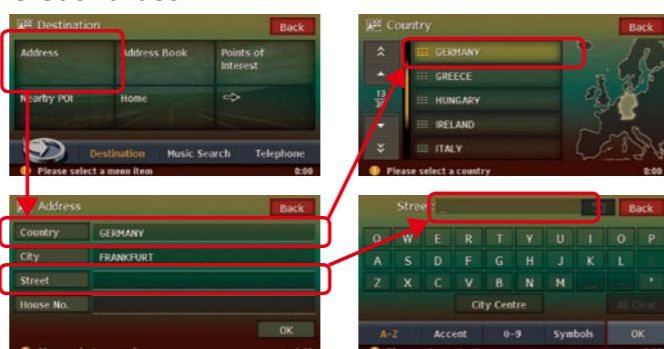

Suchbildschirm