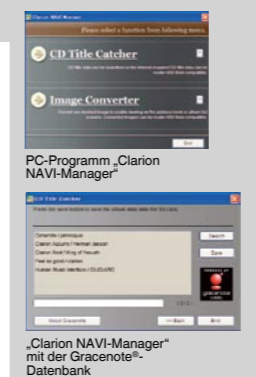

PC-Programm „Clarion NAVI-Manager“

Der Music Catcher des MAX983HD kann die CD-Titelinformationen für jedes Lied aktualisieren, nachdem die Musik auf die Festplatte kopiert wurde. Wenn die Titelinformationen nicht in der Datenbank verfügbar sind, kann der NAVI-Manager die Daten mit der Gracenote-Website im Internet abgleichen und die Titelinformationen auf Ihrer Festplatte aktualisieren. Außerdem kann Ihnen das Programm Ihr Lieblingsbild oder das Albumcover auf dem Bildschirm anzeigen.