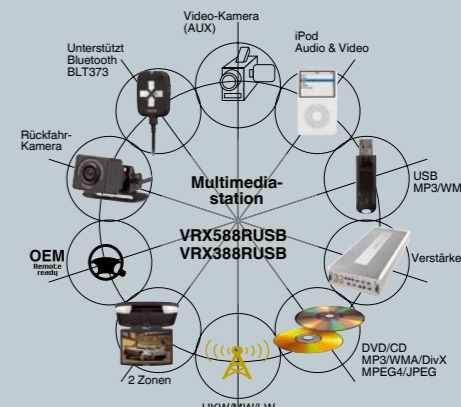

Multimediastation

Clarion weiß, was Konnektivität ist – ebenso wie das VRX588RUSB und das VRX388RUSB. Beide Geräte sind mit einem USB-Anschluss für den einfachen Zugriff auf Ihre Musiksammlung, Bluetooth-Konnektivität über BLT373, einen OEM-Lenkradfernbedienungseingang und einen Eingang für die Rückfahrkamera ausgestattet. Das alles wird mit der Unterstützung für die Dateiformate MP3/WMA und iTunes®-AAC, iPod®-Audio- und -Video-Anschluss sowie 2-Zonen-Entertainment kombiniert. Clarion bietet Ihnen alles, wovon Sie immer schon geträumt haben.