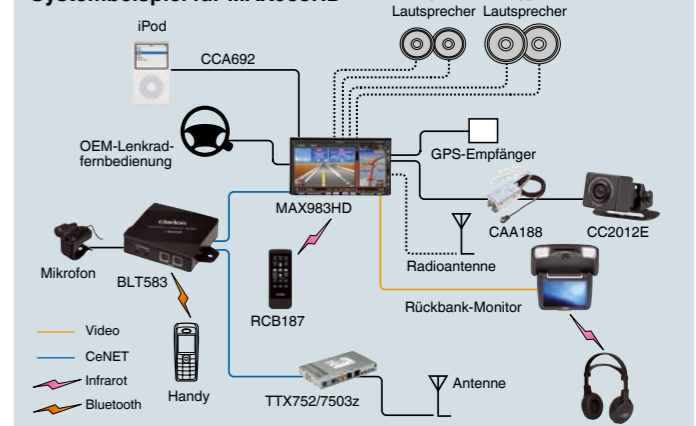

BLUETOOTH-SCHNITTSTELLE

Sicheres Fahren durch Freisprechanlage über Bluetooth®
Der optionale Bluetooth-Schnittstellenadapter verbindet Ihr Hauptgerät kabellos mit Mobiltelefonen, die Bluetooth unterstützen, so dass Sie per Freisprechanlage telefonieren können. Bei einem eingehenden Anruf wird die Musik-Wiedergabe unterbrochen und die Stimme des Anrufers über die Fahrzeuglautsprecher wiedergegeben. Sie müssen Ihr Handy also nicht in der Hand halten – sprechen Sie einfach in das im Lieferumfang enthaltene Mikrofon.

BLT583

CeNET-BLUETOOTH-SCHNITTSTELLENADAPTER

1. Kompatibel mit MAX983HD • Headset- und Freisprechprofil • Bedienung des Mobiltelefonbuchs direkt über den Touchscreen: 500 Personen, 5 Nummern pro Person • Anzeige von Namen/Anrufer-Nummer/getätigte Anrufe/Anrufe in Abwesenheit • Automatische Annahmefunktion • Wiederwahl-Funktion • Spracherkennungssteuerung • Bildschirmanzeige des Akku-Ladestatus, Stärke des Empfangssignals
2. Diese Funktionen sind vom Telefon abhängig

Systembeispiel für MAX983HD