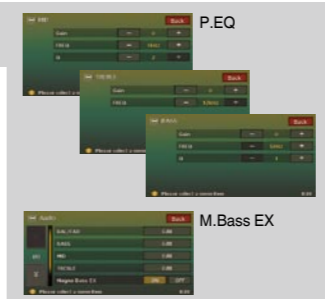

Parametrischer 3-Band-Equalizer und Magna Bass EX

Durch die Aufteilung des Klangspektrums in drei Frequenzbänder ermöglicht der parametrische Equalizer die Korrektur der Frequenzkurve zur Anpassung des Klangbilds in Abhängigkeit von den Lautsprechern und den akustischen Eigenschaften im Fahrzeug. Außerdem hebt Clarions Magna Bass EX den Bass bei niedrigen Frequenzen um die 60 Hz um fast 10 dB an und gleicht automatisch die Lautstärke aus, so dass bei jeder Lautstärke ausgeglichene dynamische Bässe wiedergegeben werden.