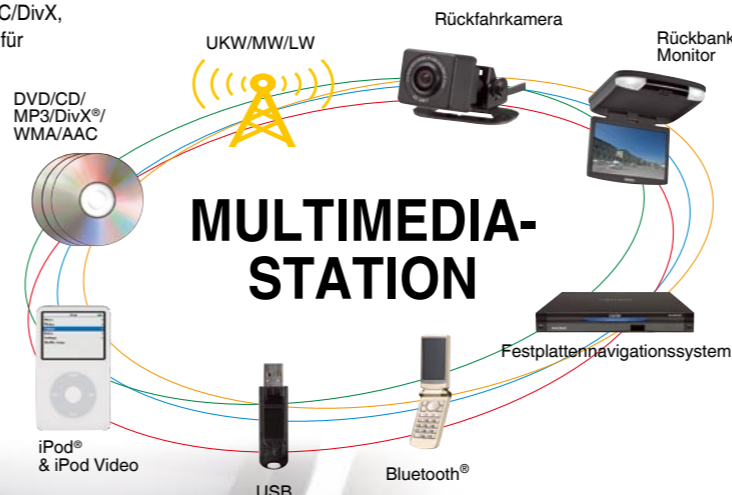

Mit Rear-Entertainment erleben Sie verschiedene audiovisuelle Räume für Vordersitze und Rückbank

Mit dem MAX983HD, unserem modernen AV- und Navigationsflaggschiff mit hochauflösendem Monitor für den hochwertigen Genuss von DVDs und anderen Medien, bei MAX688RBT und VRX888RBT mit 6-Kanal-RCA-Ausgängen und 2-Zonen-Unterhaltung hat Clarion modernste Technologien und einzigartige Funktionen vereint, die es ermöglichen, viele verschiedene Medien nahtlos in Ihr Fahrzeug zu integrieren. Clarions Multimedia-Angebot für 2008 strebt durchgängig nach bester Leistung und hat sich vorgenommen, Ihre Langstreckenfahrten mit 2-Zonen-Unterhaltung aufregender zu gestalten – die Vordersitze und Rückbank werden in getrennte virtuelle Zonen unterteilt, so dass Sie und Ihre Mitfahrer verschiedene Unterhaltungsquellen genießen können.

Unser komplettes Angebot bietet Ihnen noch mehr Auswahl für Ihren persönlichen mobilen Lifestyle

Angeführt von unserem Spitzenmodell, dem MAX983HD mit 40-GB-Festplatte, bietet Clarion eine umfassende und vielfältige Produktpalette, die die einzigartigen Bedürfnisse Ihres mobilen Lifestyle erfüllt. Nehmen Sie zum Beispiel das MAX688RBT oder das VRX888RBT mit integrierter Bluetooth-Schnittstelle, das nur 1-DIN hohe VRX588RUSB, das mit einem großen, ausklappbaren 7-Zoll-Monitor ausgestattet ist, das VRX388RUSB mit seinem eingelassenen 3,5-Zoll-Monitor oder das tragbare MAP780/680, mit dem Sie Ihr Navigationsgerät auch außerhalb des Fahrzeugs effektiv nutzen können. Für Ihren persönlichen mobilen Lifestyle ist auf alle Fälle etwas dabei.

	Navigation		Multimediastation			
	MAX983HD	MAP780/680	MAX688RBT	VRX888RBT	VRX588RUSB	VRX388RUSB
Navigation	Integrierte 40-GB-Festplatte	Integriert 2 GB (MAP780) 1 GB (MAP680)	Optionale 40-GB-Festplatte	Optionale 40-GB-Festplatte	—	—
SD-Karte	Musik	Filme, Musik und Bilder	—	—	—	—
iPod	●	—	● über USB	● über USB	● über USB	● über USB
USB-Speicher	—	—	● USB-Anschluss auf der Rückseite	● USB-Anschluss auf der Rückseite	● USB-Anschluss auf der Rückseite	● USB-Anschluss auf der Rückseite
Bluetooth	Optionales BLT583	Integriertes Bluetooth	Integriertes Bluetooth	Integriertes Bluetooth	Optionales BLT373	Optionales BLT373
AUX-Eingang	1AV	—	1AV	1AV	1AV	1AV
CCD-Kamera	●	—	●	●	●	●
OEM-Lenkradfernbedienung	● Mini-Buchse	—	● Mini-Buchse	● Mini-Buchse	● Mini-Buchse	● Mini-Buchse