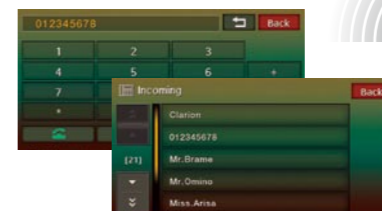

Heimkino? Wir bevorzugen „Autokino“. Clarions Overhead-Monitore bringen die Gemütlichkeit Ihres Heimkinos auf den Rücksitz.

„Sind wir schon da?“ Diesen Satz werden Sie nie mehr hören, wenn Sie das Overhead-Entertainmentsystem für die Rückbank von Clarion einmal installiert haben. Mit Monitorgrößen von 8 Zoll bis 15 Zoll, integriertem DVD-Player und Funkkopfhörer-Sendern ist eine entspannte Fahrt nur einen Knopfdruck weit weg. Unsere Aktivmatrix-TFT-LCD-Monitore geben lebendige Farben wieder und bieten ein kristallklares Bild Ihrer Lieblings-DVD. Jetzt wird es eher zum Problem, die Kinder wieder aus dem Auto herauszubekommen, wenn Sie am Ziel sind.

- Universelles schmales Profil • Wiedergabe von MPEG 1/2/4, MP3 und WMA • Einstellbare Anzeigemodi: Breitbild/Normal
- Infrarot-Fernbedienung mit Bildschirmanzeige (OSD) • 2 Audio-/Video-Eingänge für externe Geräte • 1 Audio-/Video-Ausgang für verschiedene Monitoranwendungen • Integrierte Deckenleuchte

- Enthält 2 Kopfhörer bei OHM1588VD und OHM1088VD, 1 Kopfhörer bei OHM888VD

OHM888VD 8"-OVERHEAD-MONITOR MIT DVD-LAUFWERK UND EINEM IR-KOPFHÖRER

OHM1588VD 15,4"-OVERHEAD-MONITOR MIT DVD-LAUFWERK UND ZWEI IR-KOPFHÖRERN

OHM1088VD 10,2"-OVERHEAD-MONITOR MIT DVD-LAUFWERK UND ZWEI IR-KOPFHÖRERN

Wenn Sie Multimedia-Produkte von Clarion in Ihrem Fahrzeug montiert haben, wird Ihre Rückbank zur Heimat in der Fremde.

Fahren muss nicht unbedingt eine Reise von A nach B sein, es kann auch eine Ausfahrt voller lebendiger Bilder und Klänge auf Ihrer Rückbank sein. Ihre Lieblingsfilme und -videospielen warten nur auf Sie – wann immer Sie Lust darauf verspüren.

VMA773 7"/16:9-MONITOR FÜR KOPFSTÜTZEN- /STAND-ALONE-EINBAU