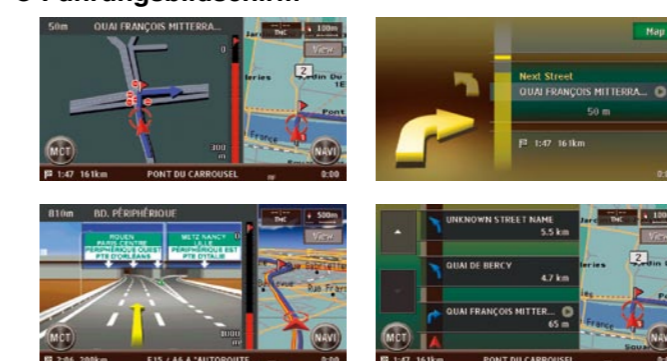

Führungsbildschirm