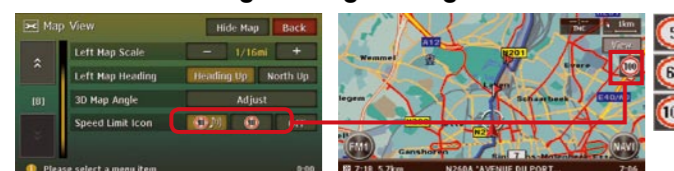

Sicheres Fahren durch Anzeige von Geschwindigkeitsbegrenzungen