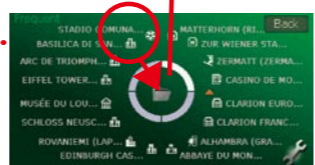

Berühren Sie das Kamerasymbol, um den Hauptbildschirm (Überblick) anzuzeigen.