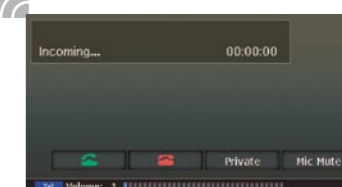

Heimkino? Wir bevorzugen „Autokino“. Clarions Overhead-Monitore bringen die Gemütlichkeit Ihres Heimkinos auf den Rücksitz.

„Sind wir schon da?“ Diesen Satz werden Sie nie mehr hören, wenn Sie das Overhead-Entertainmentsystem für die Rückbank von Clarion einmal installiert haben. Mit Monitorgrößen von 8 Zoll bis 15 Zoll, integriertem DVD-Player und Funkkopfhörer-Sendern ist eine entspannte Fahrt nur einen Knopfdruck weit weg. Unsere Aktivmatrix-TFT-LCD-Monitore geben lebendige Farben wieder und bieten ein kristallklares Bild Ihrer Lieblings-DVD. Jetzt wird es eher zum Problem, die Kinder wieder aus dem Auto herauszubekommen, wenn Sie am Ziel sind.

- Universelles schmales Profil • Wiedergabe von MPEG 1/2/4, MP3 und WMA • Einstellbare Anzeigemodi: Breitbild/Normal
- Infrarot-Fernbedienung mit Bildschirmanzeige (OSD) • 2 Audio-/Video-Eingänge für externe Geräte • 1 Audio-/Video-Ausgang für verschiedene Monitoranwendungen • Integrierte Deckenleuchte

- Enthält 2 Kopfhörer bei OHM1588VD und OHM1088VD, 1 Kopfhörer bei OHM888VD

OHM888VD 8"-OVERHEAD-MONITOR MIT DVD-LAUFWERK UND EINEM IR-KOPFHÖRER

OHM1588VD 15,4"-OVERHEAD-MONITOR MIT DVD-LAUFWERK UND ZWEI IR-KOPFHÖRERN

OHM1088VD 10,2"-OVERHEAD-MONITOR MIT DVD-LAUFWERK UND ZWEI IR-KOPFHÖRERN

Wenn Sie Multimedia-Produkte von Clarion in Ihrem Fahrzeug montiert haben, wird Ihre Rückbank zur Heimat in der Fremde.

Fahren muss nicht unbedingt eine Reise von A nach B sein, es kann auch eine Ausfahrt voller lebendiger Bilder und Klänge auf Ihrer Rückbank sein. Ihre Lieblingsfilme und -videospielen warten nur auf Sie – wann immer Sie Lust darauf verspüren.

VMA773 7"/16:9-MONITOR FÜR KOPFSTÜTZEN- /STAND-ALONE-EINBAU