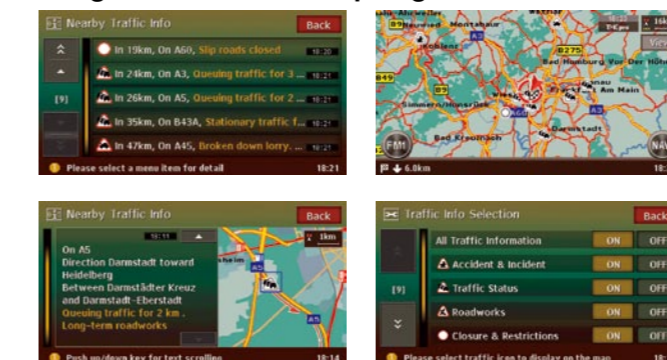

Integrierter TMC-Pro-Empfänger